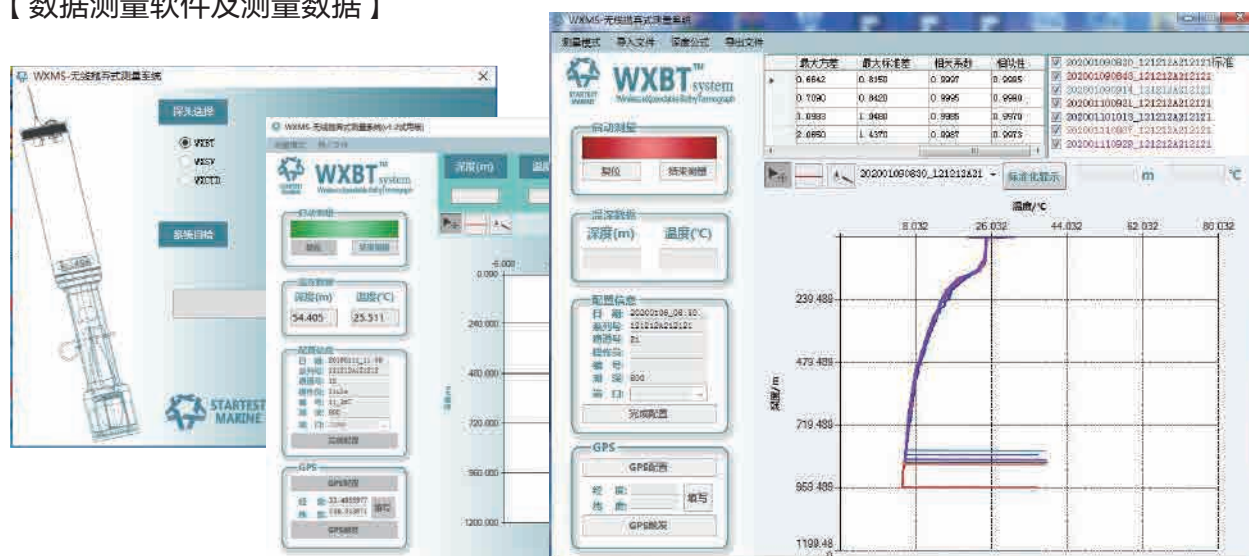

[使用方式]

<①连接线缆，装载探头>

<②探头锁定>

<③手持发射装置上电>

<④拔掉插销，投掷探头>

[软件界面]

【数据测量软件及测量数据】

[应用场景]

<海洋科学考察>

<海洋温度场测量>

<海洋环流与环境研究>

<海洋声速评估与反演>

联系我们

公司网站: www.startest.cn

公司名称: 北京星天科技有限公司
地址: 北京市朝阳区朝来高科技产业园
36号院14号楼6层
电话: 010-64328979

公司名称: 浙江海天海洋科学技术股份有限公司
地址: 浙江省嘉兴市南湖区嘉兴科技城
芯海大厦1层2层
电话: 0573-83386789