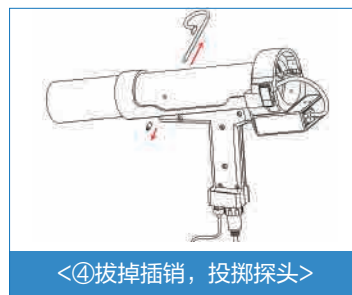

[使用方式]

<①连接线缆，装载探头>

<②探头锁定>

<③手持发射装置上电>

<④拔掉插销，投掷探头>

[软件界面]

【数据测量软件及测量数据】

[应用场景]